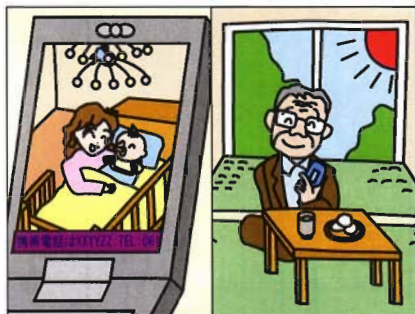

お部屋においた**My-Q**の画像を外出先からあなたの携帯電話で見ることができます。

*設置例

超広角レンズ搭載で、お部屋の隅々まで網羅します。
ズームアップ、バックやチルトアップ、ダウンも可能。
画像は15秒間隔で更新されますので、ほぼリアルタイムな画像があなたのケータイに届きます。
もちろん、セキュリティも万全！あなたのケータイでしか見ることはできません。

特長

- ・ 購入後、すぐに使えます (ブロードバンド回線が必要です)
- ・ PC不要、超簡単設定。
- ・ 超広角専用特殊レンズ使用。
- ・ ズームアップしても高画質、高精細。
- ・ 3台の携帯電話からアクセス可能 (機種変更にも対応)
- ・ 過去の画像も読み出せます。

お写真はイメージです。

My-Q

■使用例

一人暮らし、可愛い留守番のペットといつでもご対面OK!
何処に居ても愛犬と一緒に楽しい一人暮らしを満喫してください

子供達、学校から帰って来たかしら?
おとなしく留守番しているかな?今日は残業で遅くなるけれど。

旅行先何があったらお隣さんに連絡の様子を見ていただく。
こんな事が何処からでも可能になりました

離れた実家から可愛い孫の様子をいつでも見える。
自分の携帯電話だけでなくご主人もおじいちゃんも
見ることが出来ます。(携帯電話3台までOK)

ガスの火は消したかな?寝坊であわてて出て来ちゃった。
ちょっと気がかり、すぐ確認!一人暮らしに安心をお届けします

会社の飲み会、遅くなってしまった。こんな時間に一人帰るの怖い。
もし家に誰か進入していたら...そんな心配があったら巡りさんに
見せて一緒に帰ってもらいましょう。

■仕様

製品名	my-Q		
LAN部	ポート	10BASE-T/100BASE-TX	RJ-45 (1コ)
通信プロトコル			TCP/IP、HTTP、UDP、FTP、SMTP、PPPoE
セキュリティ			携帯電話キャリアの機器毎の個別認証機能に基づく
カメラ機能	レンズ	レンズ焦点 ビューアングル レンズ明るさ	超広角特殊専用固定レンズ 178° F2.0
	CCD		1/2、1/3インチカラー-CCD(インターレース)
静止画機能	最低照度 カラー 静止画圧縮		カラー/白黒 JPEG
本体初期化			本体にスイッチあり
電波障害防止			VCCIクラスB
全般			温度:5℃~40℃、湿度:20%~80%(結露なきこと)
	使用環境		専用ACアダプター
	電源		通常稼働時:10W
	消費電力		65×65×65
	外径		約150g(本体のみ)
付属品	重量		ACアダプター、LANケーブル(5m)、カンタンセットアップシート、安全のためのしおり
対応携帯電話	DoCoMo、au、SOFTBANK		インターネットWebページが閲覧可能なこと