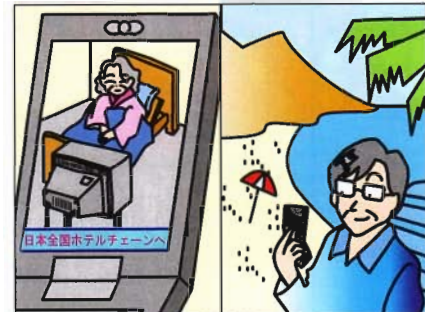

お部屋においた**My-Q**の画像を外出先からあなたの携帯電話で見ることができます。

*設置例

超広角レンズ搭載で、お部屋の隅々まで網羅します。
ズームアップ、バックやチルトアップ、ダウンも可能。
画像は15秒間隔で更新されますので、ほぼリアルタイムな画像があなたのケータイに届きます。
もちろん、セキュリティも万全！あなたのケータイでしか見ることはできません。

特長

- ・ 購入後、すぐに使えます (ブロードバンド回線が必要です)
- ・ PC不要、超簡単設定。
- ・ 超広角専用特殊レンズ使用。
- ・ ズームアップしても高画質、高精細。
- ・ 3台の携帯電話からアクセス可能 (機種変更にも対応)
- ・ 過去の画像も読み出せます。

お写真はイメージです。

My-Q

■使用例

一人暮らし、可愛い留守番のペットといつでもご対面OK!
何処に居ても愛犬と一緒に楽しい一人暮らしを満喫してください

子供達、学校から帰って来たかしら?
おとなしく留守番しているかな?今日は残業で遅くなるけれど。

旅行先何があったらお隣さんに連絡の様子を見ていただく。
こんな事が何処からでも可能になりました

離れた実家から可愛い孫の様子をいつでも見える。
自分の携帯電話だけでなくご主人もおじいちゃんも
見ることが出来ます。(携帯電話3台までOK)

ガスの火は消したかな?寝坊であわてて出て来ちゃった。
ちょっと気がかり、すぐ確認!一人暮らしに安心をお届けします

会社の飲み会、遅くなってしまった。こんな時間に一人帰るの怖い。
もし家に誰か進入していたら...そんな心配があったら巡りさんに
見せて一緒に帰ってもらいましょう。

■仕様

製品名	my-Q		
LAN部	ポート	10BASE-T/100BASE-TX	RJ-45 (1コ)
通信プロトコル			TCP/IP、HTTP、UDP、FTP、SMTP、PPPoE
セキュリティ			携帯電話キャリアの機器毎の個別認証機能に基づく
カメラ機能	レンズ	レンズ焦点 ビューアングル レンズ明るさ	超広角特殊専用固定レンズ 178° F2.0
	CCD		1/2、1/3インチカラー-CCD(インターレース)
静止画機能	最低照度 カラー 静止画圧縮		カラー/白黒 JPEG
本体初期化			本体にスイッチあり
電波障害防止			VCCIクラスB
全般			温度:5℃~40℃、湿度:20%~80%(結露なきこと)
	使用環境		専用ACアダプター
	電源		通常稼働時:10W
	消費電力		65×65×65
	外径		約150g(本体のみ)
付属品	重量		ACアダプター、LANケーブル(5m)、カンタンセットアップシート、安全のためのしおり
対応携帯電話	DoCoMo、au、SOFTBANK		インターネットWebページが閲覧可能なこと