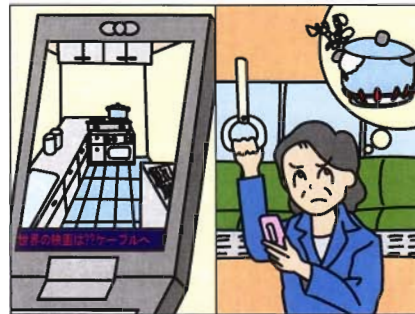

お部屋においた**My-Q**の画像を外出先からあなたの携帯電話で見ることができます。

*設置例

超広角レンズ搭載で、お部屋の隅々まで網羅します。
ズームアップ、バックやチルトアップ、ダウンも可能。
画像は15秒間隔で更新されますので、ほぼリアルタイムな画像があなたのケータイに届きます。
もちろん、セキュリティも万全！あなたのケータイでしか見ることはできません。

特長

- ・ 購入後、すぐに使えます (ブロードバンド回線が必要です)
- ・ PC不要、超簡単設定。
- ・ 超広角専用特殊レンズ使用。
- ・ ズームアップしても高画質、高精細。
- ・ 3台の携帯電話からアクセス可能 (機種変更にも対応)
- ・ 過去の画像も読み出せます。

お写真はイメージです。

My-Q

■使用例

一人暮らし、可愛い留守番のペットといつでもご対面OK!
何処に居ても愛犬と一緒に楽しい一人暮らしを満喫してください

子供達、学校から帰って来たかしら?
おとなしく留守番しているかな?今日は残業で遅くなるけれど。

旅行先何があったらお隣さんに連絡の様子を見ていただく。
こんな事が何処からでも可能になりました

離れた実家から可愛い孫の様子をいつでも見える。
自分の携帯電話だけでなくご主人もおじいちゃんも
見ることが出来ます。(携帯電話3台までOK)

ガスの火は消したかな?寝坊であわてて出て来ちゃった。
ちょっと気がかり、すぐ確認!一人暮らしに安心をお届けします

会社の飲み会、遅くなってしまった。こんな時間に一人帰るの怖い。
もし家に誰か進入していたら...そんな心配があったら巡りさんに
見せて一緒に帰ってもらいましょう。

■仕様

製品名	my-Q		
LAN部	ポート	10BASE-T/100BASE-TX	RJ-45 (1コ)
通信プロトコル			TCP/IP、HTTP、UDP、FTP、SMTP、PPPoE
セキュリティ			携帯電話キャリアの機器毎の個別認証機能に基づく
カメラ機能	レンズ	レンズ焦点 ビューアングル レンズ明るさ	超広角特殊専用固定レンズ 178° F2.0
	CCD		1/2、1/3インチカラー-CCD(インターレース)
静止画機能	最低照度 カラー 静止画圧縮		カラー/白黒 JPEG
本体初期化			本体にスイッチあり
電波障害防止			VCCIクラスB
全般			温度:5℃~40℃、湿度:20%~80%(結露なきこと)
	使用環境		専用ACアダプター
	電源		通常稼働時:10W
	消費電力		65×65×65
	外径		約150g(本体のみ)
付属品	重量		ACアダプター、LANケーブル(5m)、カンタンセットアップシート、安全のためのしおり
対応携帯電話	DoCoMo、au、SOFTBANK		インターネットWebページが閲覧可能なこと